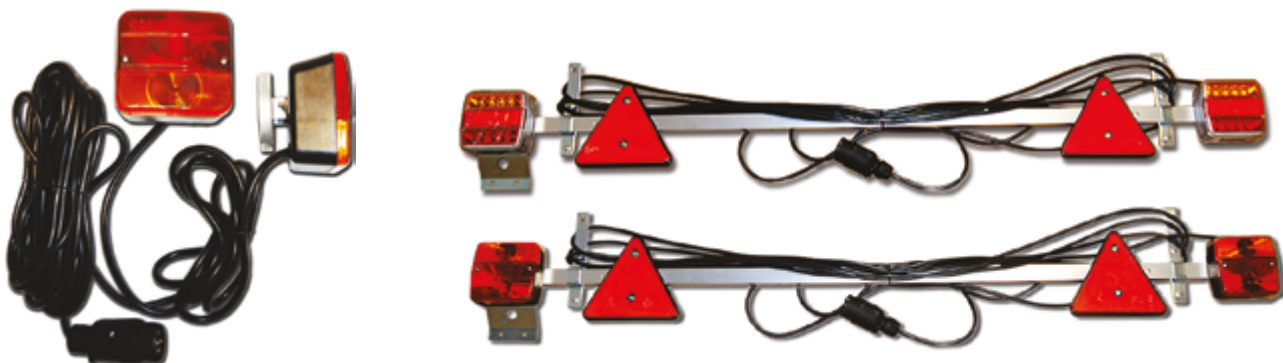

Zestawy lamp | Lamp sets

- **LZP076** na magnes+przewód 7,5m z wtyczką
- **LZP082** na belce+przewód 7,5m z wtyczką
- **LZP081** LED.na magnes+przewód 7,5m z wtyczką
- **LZP083** LED.na belce+przewód 7,5m z wtyczką